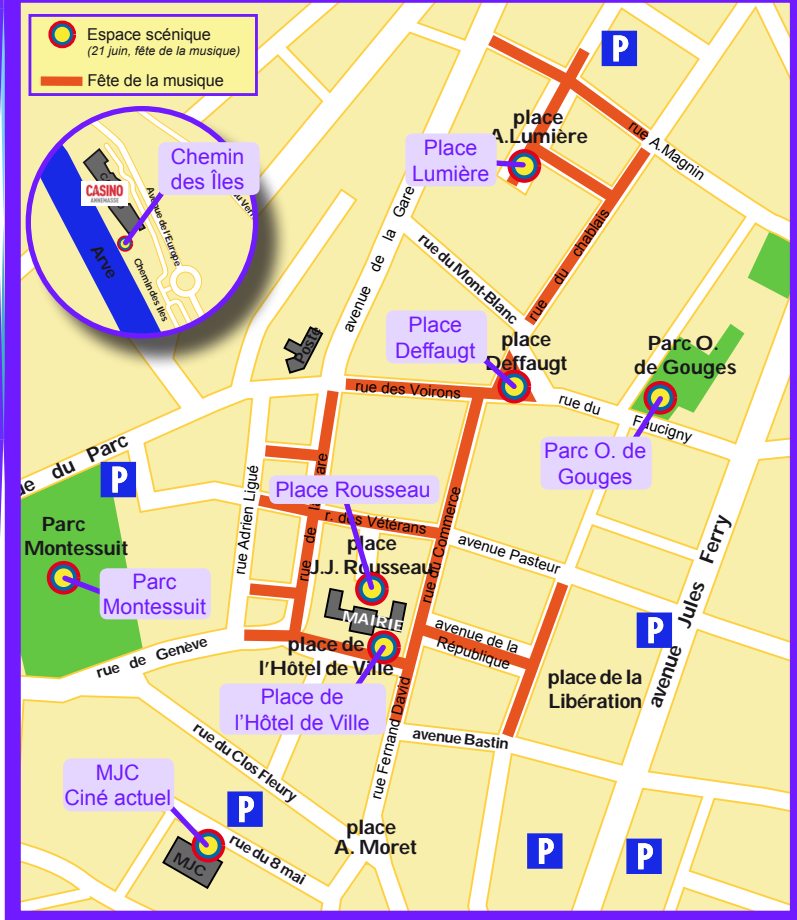

## PLACE DE L'HÔTEL DE VILLE - Grande Scène

- 19h -- **Michel «Kilnoufo»** - Variétés Pop Rock Anglais/Français
- 20h -- **Soukouss Sismyk** - World music
- 21h -- **Sa Kail** - Antillaise zouk kompa
- 22h -- **Stane** - Pop rock
- 23h -- **Barely** - Folk rock

## PLACE DEFFAUGT - Scène du Lycée Jean Monnet

- 19h -- **Yanis Di Marino** - Pop / rock
- 20h -- **The Crazy Lizards** - Free jazz / rock
- 21h -- **The Jack Belt** - Jazz / blues
- 22h -- **DJ Yoda et Anthony B** - Techouse
- 23h -- **DJ lauréat du concours Radio Plus**

## PLACE ROUSSEAU

- 19h -- **Marc Athlan** - Slide guitar
- 20h -- **Journeyman** - Pop / blues
- 21h -- **Rise** - Rock / metal alternatif
- 22h -- **Cosmos** - Pop / rock
- 23h -- **Grilled Flesh Party** - Metal

## SCÈNE DU CASINO D'ANNEMASSE

(Chemin des Îles)

- 20h -- **The Creatles** - Pop Anglaise

*Le grand Casino d'Annemasse vous propose une  
scène, avec barbecue offert aux participant(e)s.  
Accès par le Casino : mineurs et interdits de jeu ne  
pourront entrer. Se munir d'une pièce d'identité.*