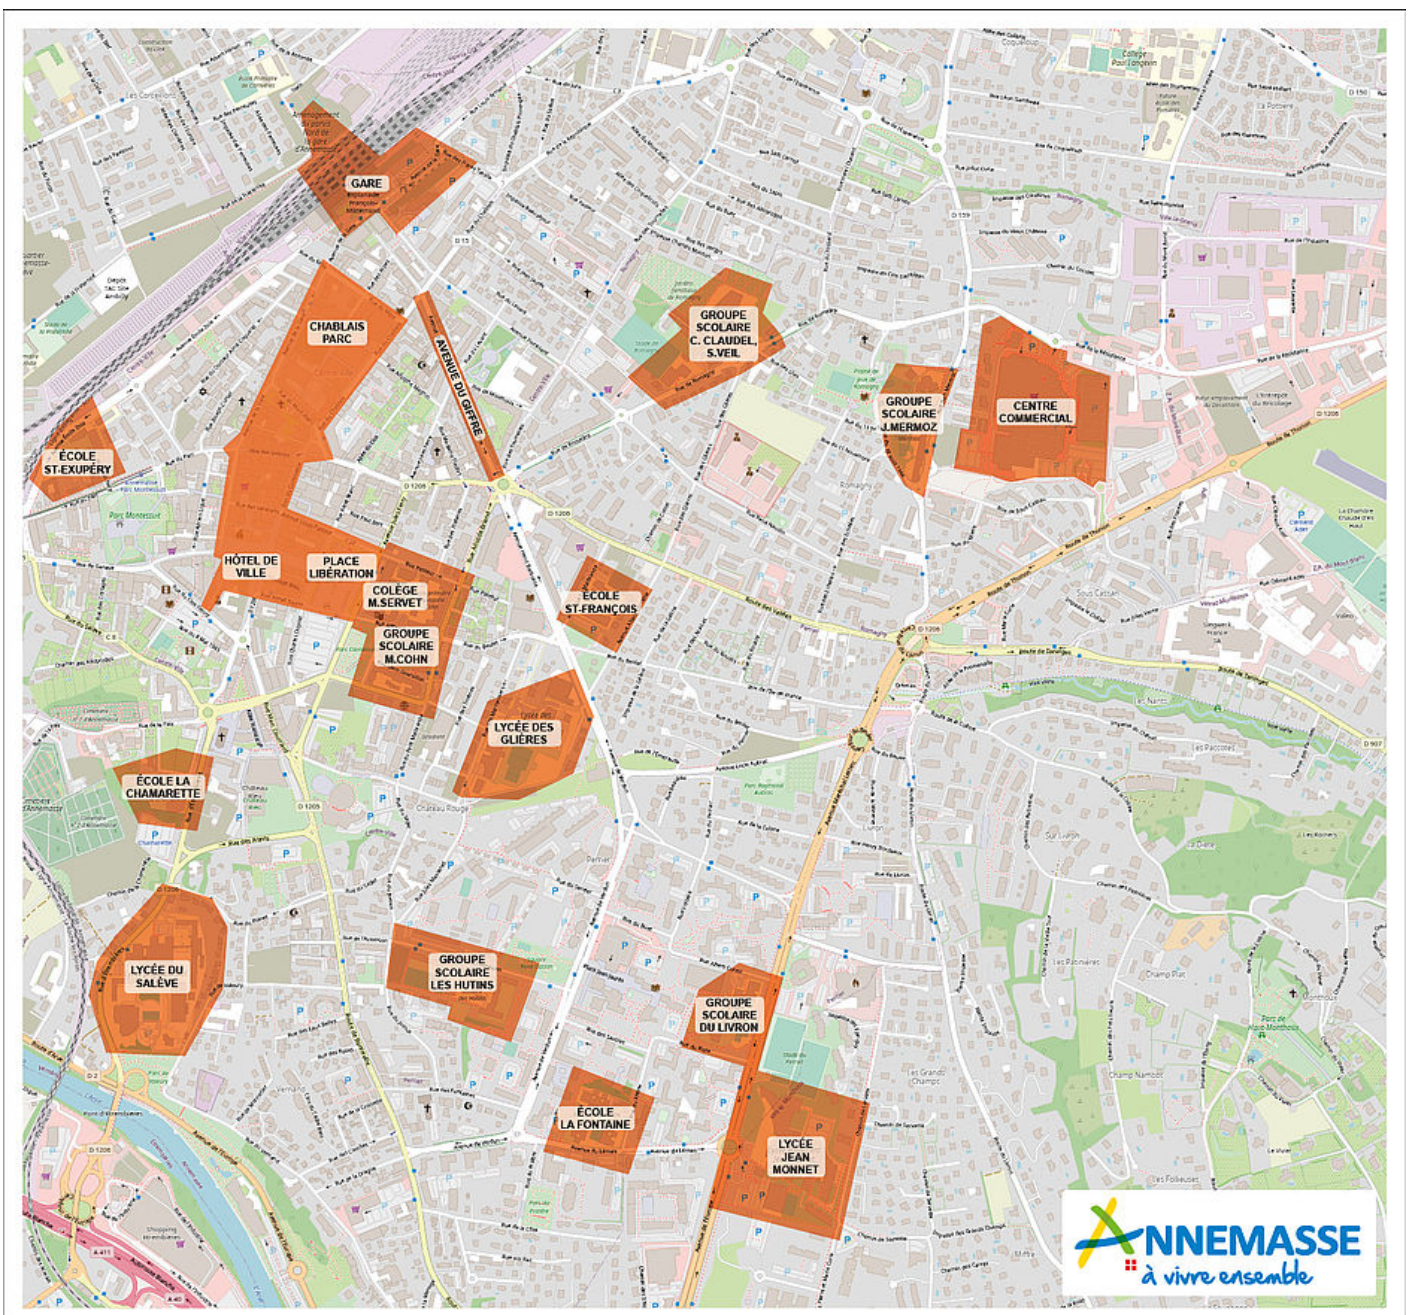

Ainsi, à compter du mercredi 14 octobre, le port du masque est devenu obligatoire aux abords **des établissements scolaires d'Annemasse** ainsi que de **la gare** dans un périmètre de 50 mètres.

De même, le port du masque est désormais obligatoire dans les parcs de stationnement de certains centres commerciaux. **A Annemasse, le centre commercial La Galerie-Géant Casino est concerné par cette nouvelle mesure.**

Arrêté municipal

En complément de cet arrêté préfectoral, Christian Dupessey, Maire d'Annemasse, a pris un arrêté municipal effectif **à compter du lundi 19 octobre 2020 et jusqu'au 30 octobre 2020.**

Ainsi, de 8h à 21h, le port du masque devient obligatoire pour les personnes de onze ans dans les rues suivantes et à l'intérieur du périmètre qu'elles

dessinent :

- > Rue de la Gare

- › place de la Poste
- › avenue de la Gare
- › rue du Môle
- › rue du Chablais
- › place Deffaut
- › rue du Commerce
- › avenue Pasteur (portion entre la rue du Commerce et la rue René Blanc)
- › place de la Libération
- › avenue Bastin (portion entre la rue Charles Dupraz et la rue Fernand David)
- › rue Fernand David (portion entre l'avenue Bastin et l'avenue de la République, la place de l'Hôtel de Ville et le passage Jean Moulin)
- › avenue du Giffre (à compter du 22 octobre).

Périmètre concerné par le port du masque obligatoire

Le port du masque obligatoire sur les sites visés par l'arrêté préfectoral est valable **durant les horaires d'ouverture** de ces derniers.

En dehors des zones précisées sur cette carte, le port du masque est fortement recommandé dans tout le centre-ville d'Annemasse.